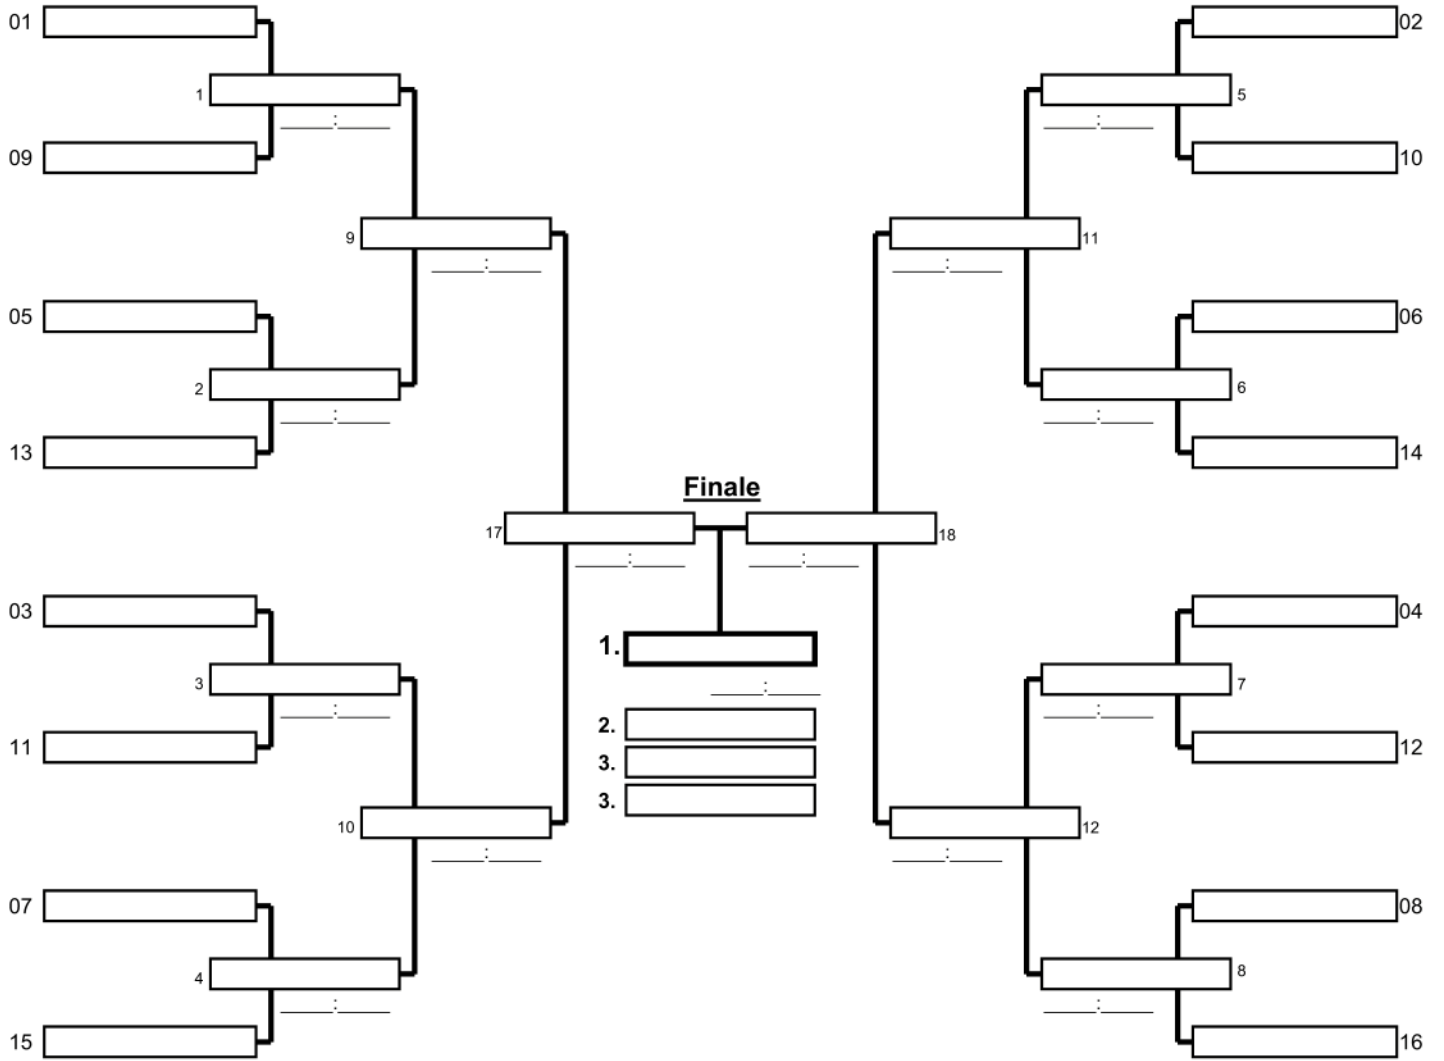

+ kg - kg	Tln.
KO-System mit doppelter Hoffnungsrunde für 9-16 Teilnehmer	min Matte _

Vorrundenkämpfe bis Finale

Trostrunde